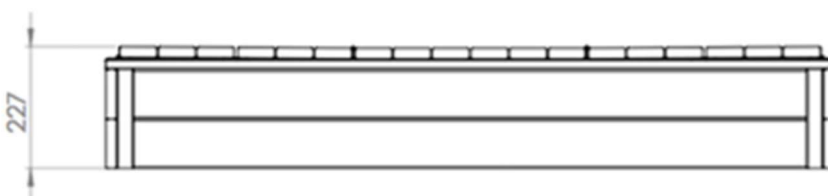

Nachhaltiger Sandkasten aus Holz

Die Sandkästen von EXIT Toys sind aus FSC® zertifiziertem Zypressenholz (FSC 100%, FSC® SCS-COC-007799) gemacht. Diese Holzart splittert nicht und ist von Natur aus beständig gegen Wettereinflüsse wie Regen und deshalb resistent gegen Verrottung. Du musst EXIT Holz-Sandkästen vor dem Gebrauch nicht zu behandeln, Kinder können sofort sicher damit spielen.

Preis: CHF 159.00